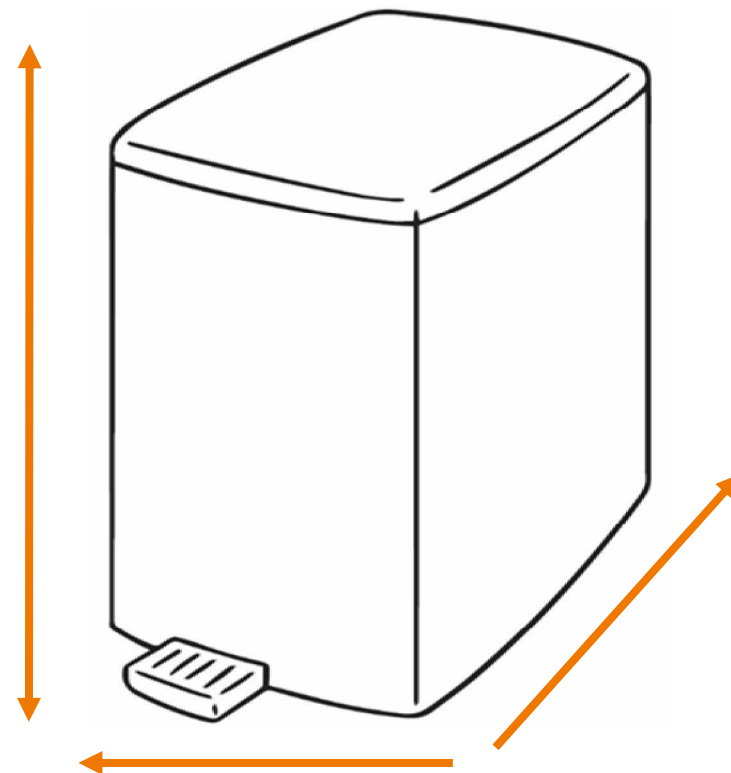

DEISS Artikelnr. 20002

Wir empfehlen zu diesem Produkt einen runden Behälter mit einem maximalen Durchmesser von 44,56 cm.

Länge
bzw. Höhe
circa
99,00 cm.

Für eckige Behälter empfehlen wir eine Breite + Tiefe von zusammen maximal 70,00 cm.