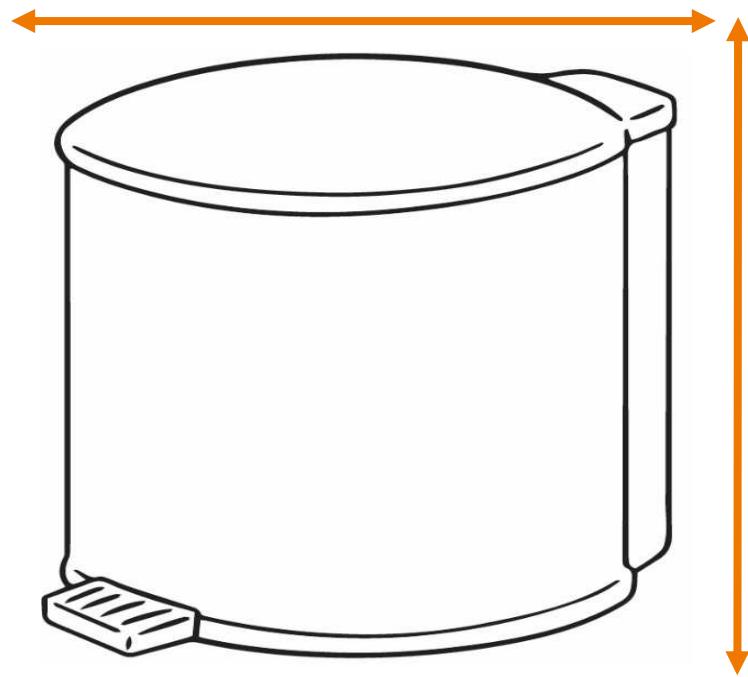

DEISS Artikelnr. 20002

Wir empfehlen zu diesem Produkt einen runden Behälter mit einem maximalen Durchmesser von 44,56 cm.

Länge
bzw. Höhe
circa
99,00 cm.

Für eckige Behälter empfehlen wir eine Breite + Tiefe von zusammen maximal 70,00 cm.